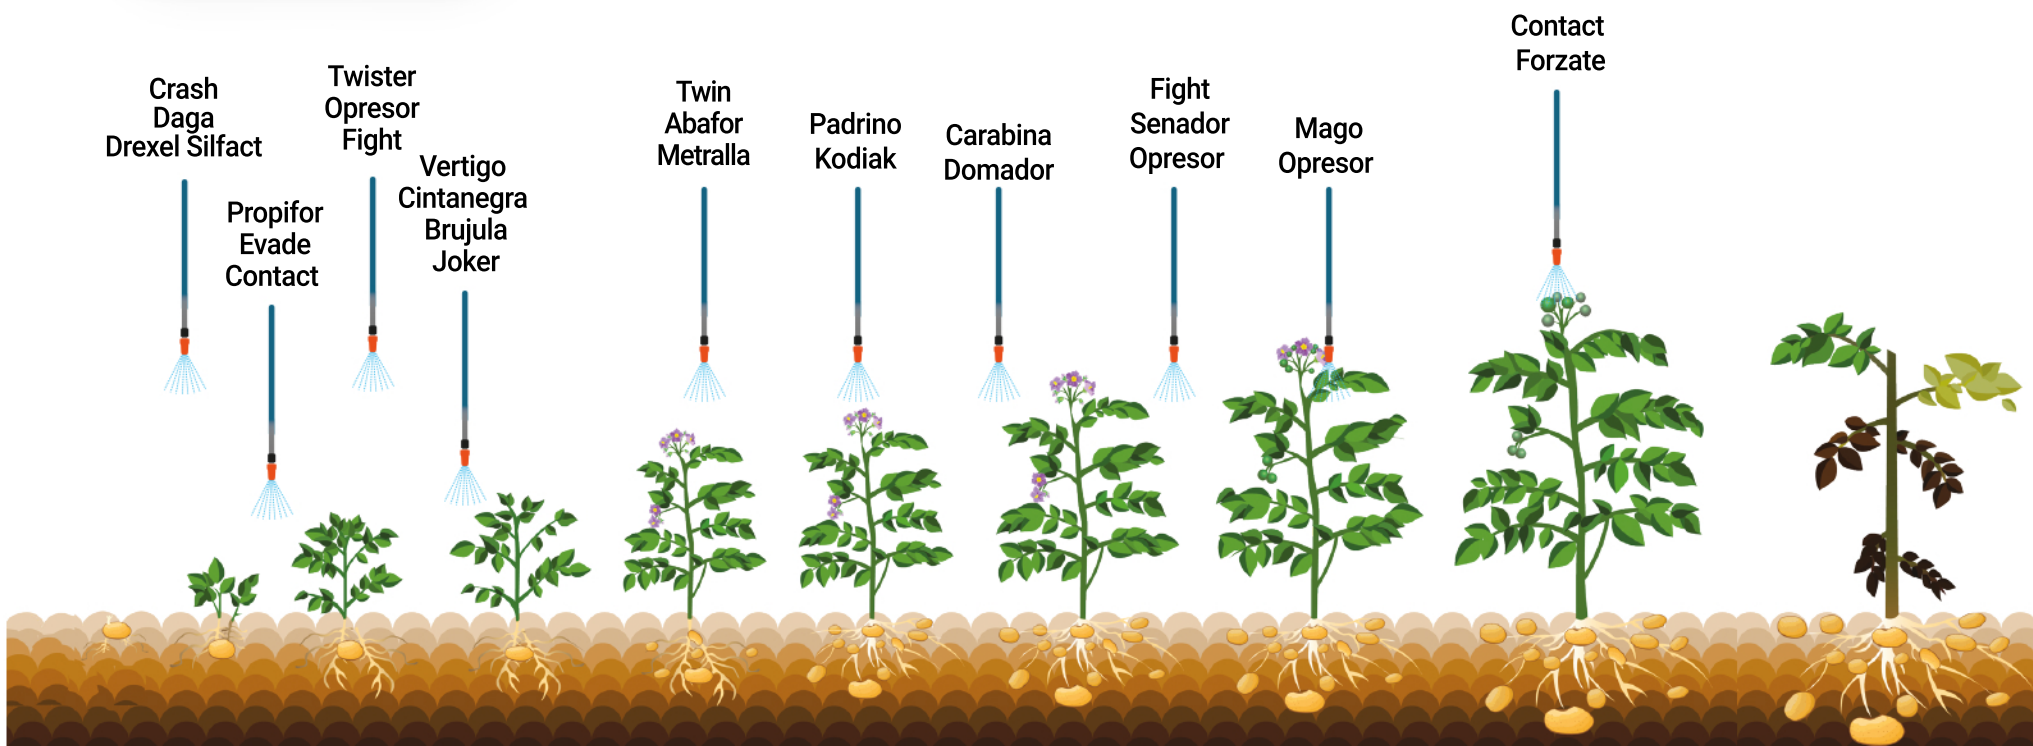

PAPA

Programa para el cultivo de Papa.

D 0 10 20 30 35 40 45 50 55 60 65 70 77 85 90

D ↓

S ↓

Timefor
Foraxil

¡Comunícate con E.V.A!

+502 3394 4991

* Días después de siembra