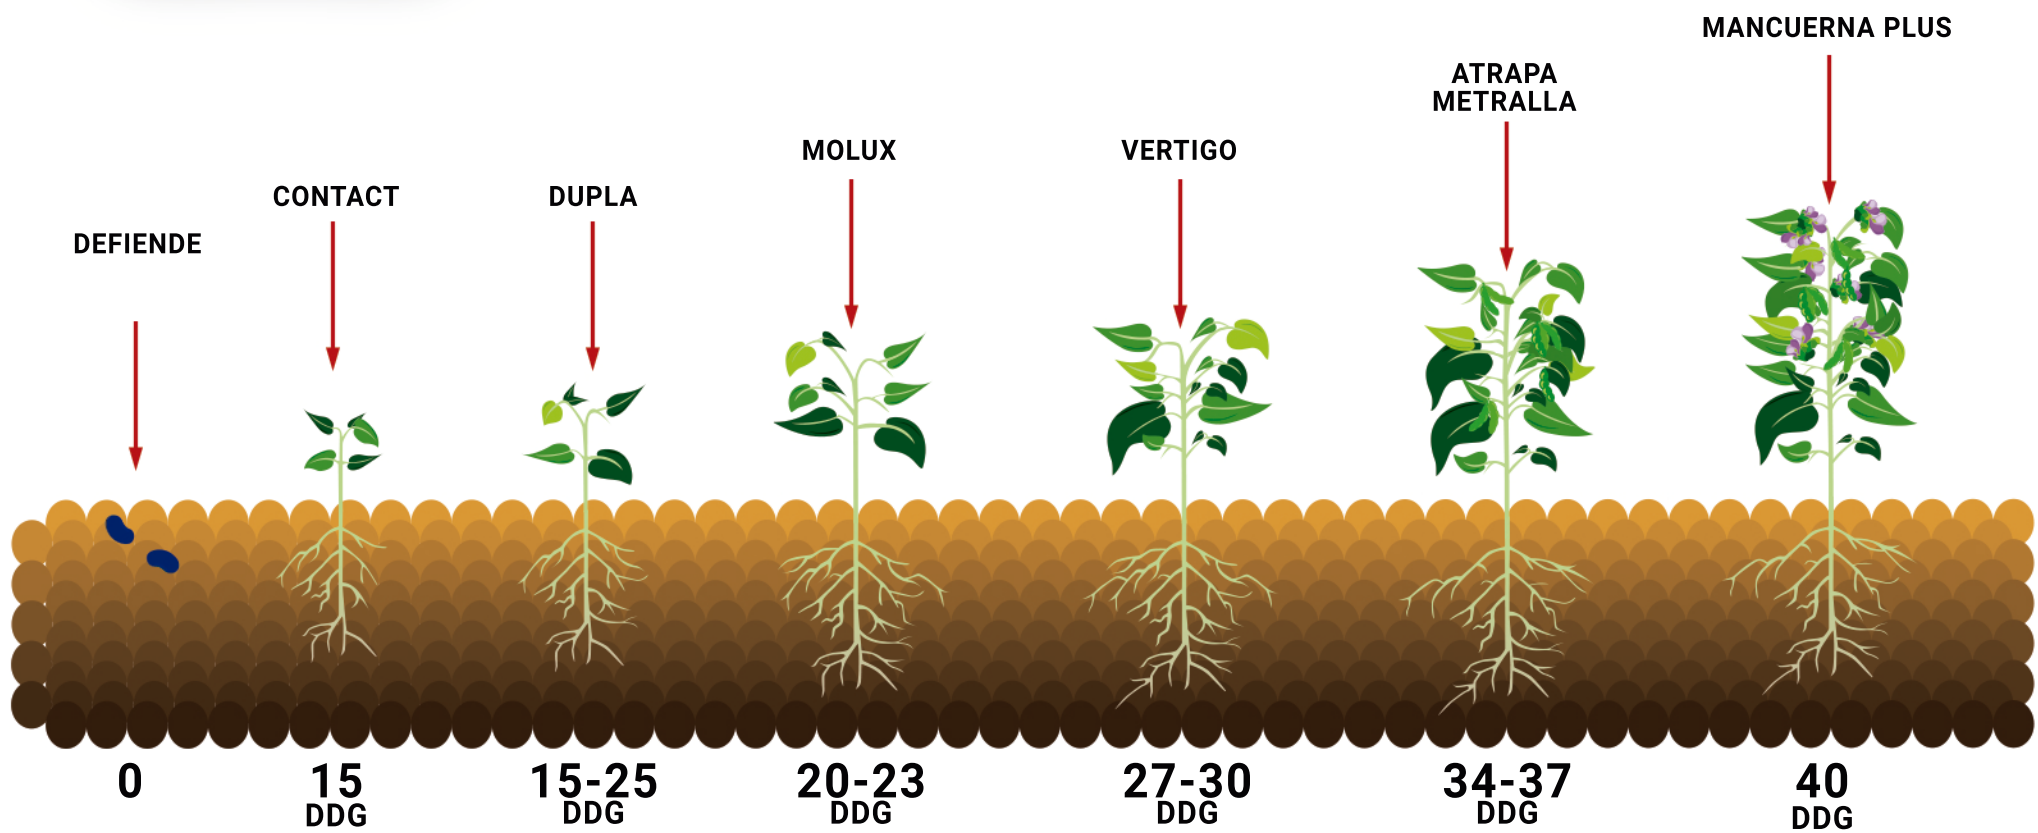

FRIJOL

Programa Fitosanitario
para el Cultivo de Frijol

¡Comunícate con E.V.A!
+502 3394 4991

FRIJOL

Programa Fitosanitario para el Culvito de Frijol

PRODUCTO	INGREDIENTE ACTIVO	OBSERVACIONES Y RECOMENDACIONES	DOSIS
----------	--------------------	---------------------------------	-------

HERBICIDA

<i>Dupla 37.5 SL</i>	<i>Fluazifop + Fomesafen</i>	<i>Herbicida sistémico y de contacto que sirve para el control de gramíneas y hojas anchas. Se utiliza unicamente en el cultivo de: frijol.</i>	<i>25 cc/Bomba 20 lts</i>
----------------------	------------------------------	---	---------------------------

INSECTICIDAS

<i>Defiende 60 FS</i>	<i>Imidacloprid + Thiodicarb</i>	<i>Tratador de semilla de amplio espectro, utilizado para el control de insectos del suelo como: gallina ciega, gusano alambre y gusano cortador.</i>	<i>1 cc/ Libra de Semilla</i>
<i>Contact 11.25 SE</i>	<i>Imidacloprid + Bifentrina</i>	<i>Insecticida sistémico y de choque que combina una doble acción de sus ingredientes. Su enfoque principal es en el control de mosca blanca y diabrotica.</i>	<i>25 cc/Bomba 20 lts</i>
<i>Atrapa 44 EC</i>	<i>Cipermetrina + Profenofos</i>	<i>Insecticida de Amplio espectro de acción con un alto poder de derrive para plagas chupadoras & masticadoras.</i>	<i>25 cc/Bomba 20 lts</i>
<i>Metralla 15 EC</i>	<i>Lufenuron + Bifentrina</i>	<i>Insecticida de contacto e ingestión con dos modos de acción para el control de larvas como: gusano elotero, gusano cogollero, gusano soldado y gusano cortador.</i>	<i>25 cc/Bomba 20 lts</i>

NOTA: Usar siempre Drexel Silfact en las aplicaciones foliares 60 ml/ Barril.