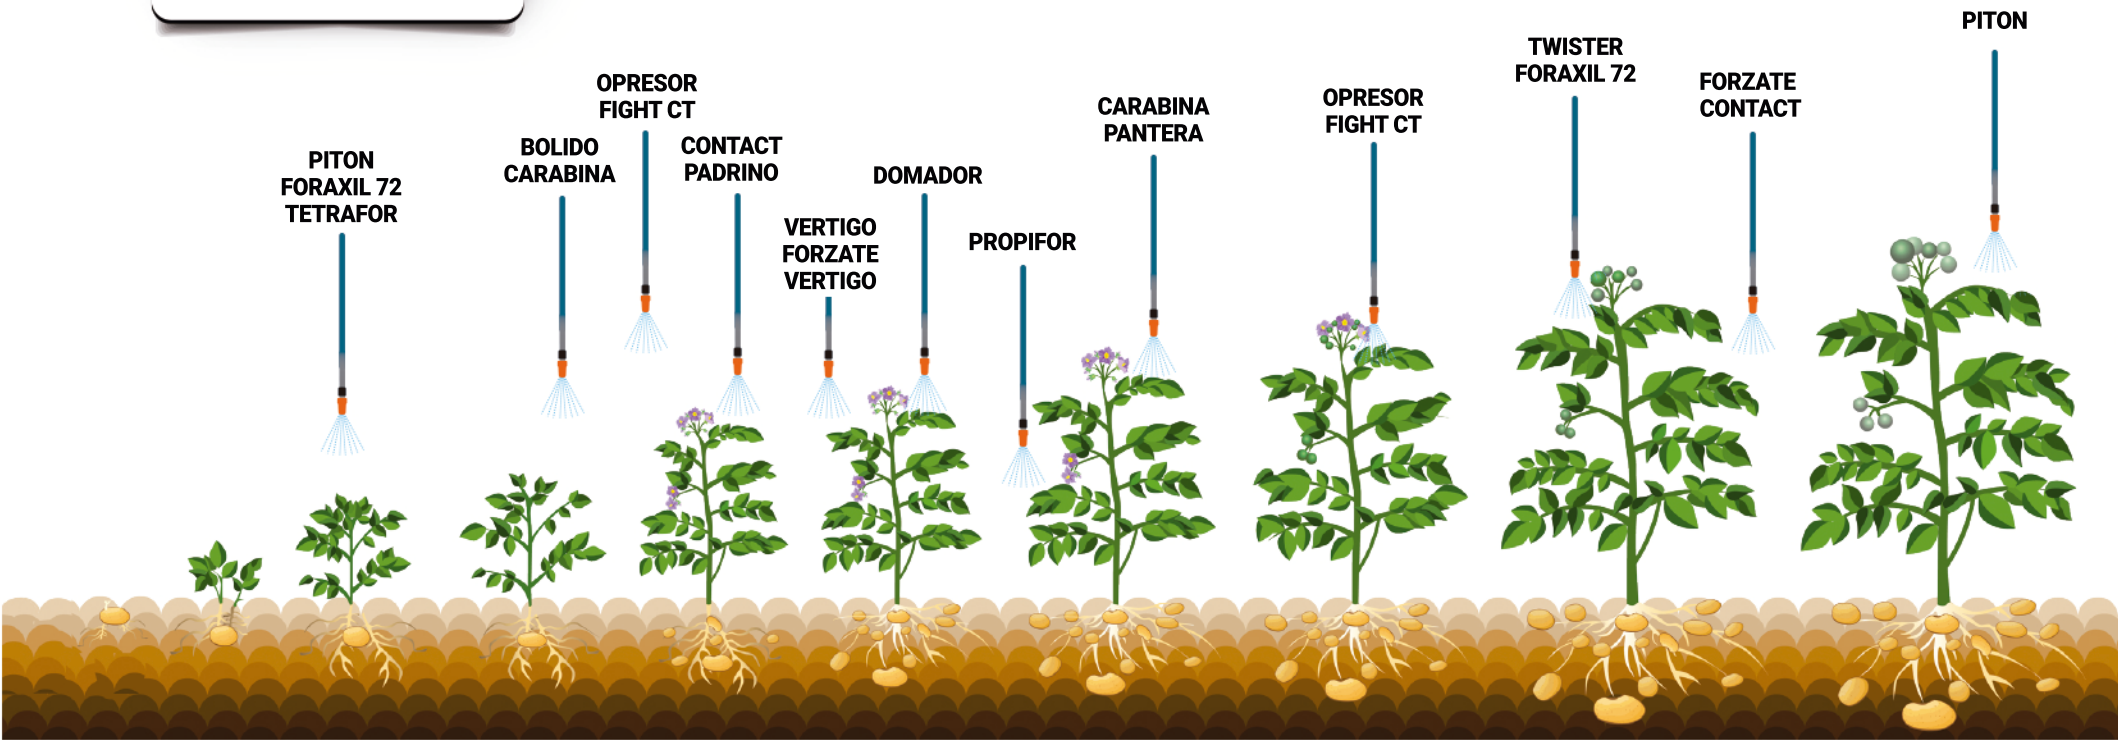

PAPA

Programa para el cultivo de Papa.

D 0 10 20 30 35 40 45 50 55 60 65 70 75 82 89 96

D
S

SHELL + ACTIVA

TBZ
PROTEGE
TURBO

¡Comunicate con E.V.A!

+502 3394 4991

* Días después de siembra

PAPA

Programa Fitosanitario para el cultivo de Papa

INSECTICIDAS	PRODUCTO	DOSIS MANZANA	DOSIS BOMBA	PLAGAS
	King	75 - 100 cc	3-4 copas	  Mosca Blanca Minador   Paratrioza Polilla de la papa
Tetrafor	200cc	20cc		
Atrapa	325cc	1 copa		
Twister	300cc	1 - 1.5 L		
Curagro	150cc	1/2 copa		
Contact	350cc	1 copa		
Bolido	250cc	20cc		
Domador	250cc	20cc		
Tregua	200cc	1 copa		
Pantera	100gr	10gr		
Senador	200cc	18gr		
Piton	200cc	3/4 - 1 copa		
Opresor	20 gr	200 gr		

TRATADOR DE SEMILLA	PRODUCTO	DOSIS MNZ	DOSIS BOMBA
	Shell	1 copa	300cc

FUNGICIDAS	PRODUCTO	DOSIS MANZANA	DOSIS BOMBA	ENFERMEDAD
	Padrino	600cc	50cc	     Alternaria Helminthosporium Rhizoctonia Streptomyces Tizón Tardío
Fight CT 60 SC	700cc	2 copas		
Foraxil 72	750cc	4 copas		
Foraxil CT48 SC	700cc	2 copas		
Vertigo	150cc	1/2 copa		
TBZ	250cc	20cc		
Carabina	750cc	5 copas		
Propifor	750cc	5 copas		
Forzate	500gr	4 - 5 copas		

FOLIARES	PRODUCTO	DOSIS MANZANA	DOSIS BOMBA 16L	Nutricion al suelo
	Nutrigold 9.45.15	4 copas	500gr	
Protege	1 copa	300cc		
Activa	1 L	100 cc		