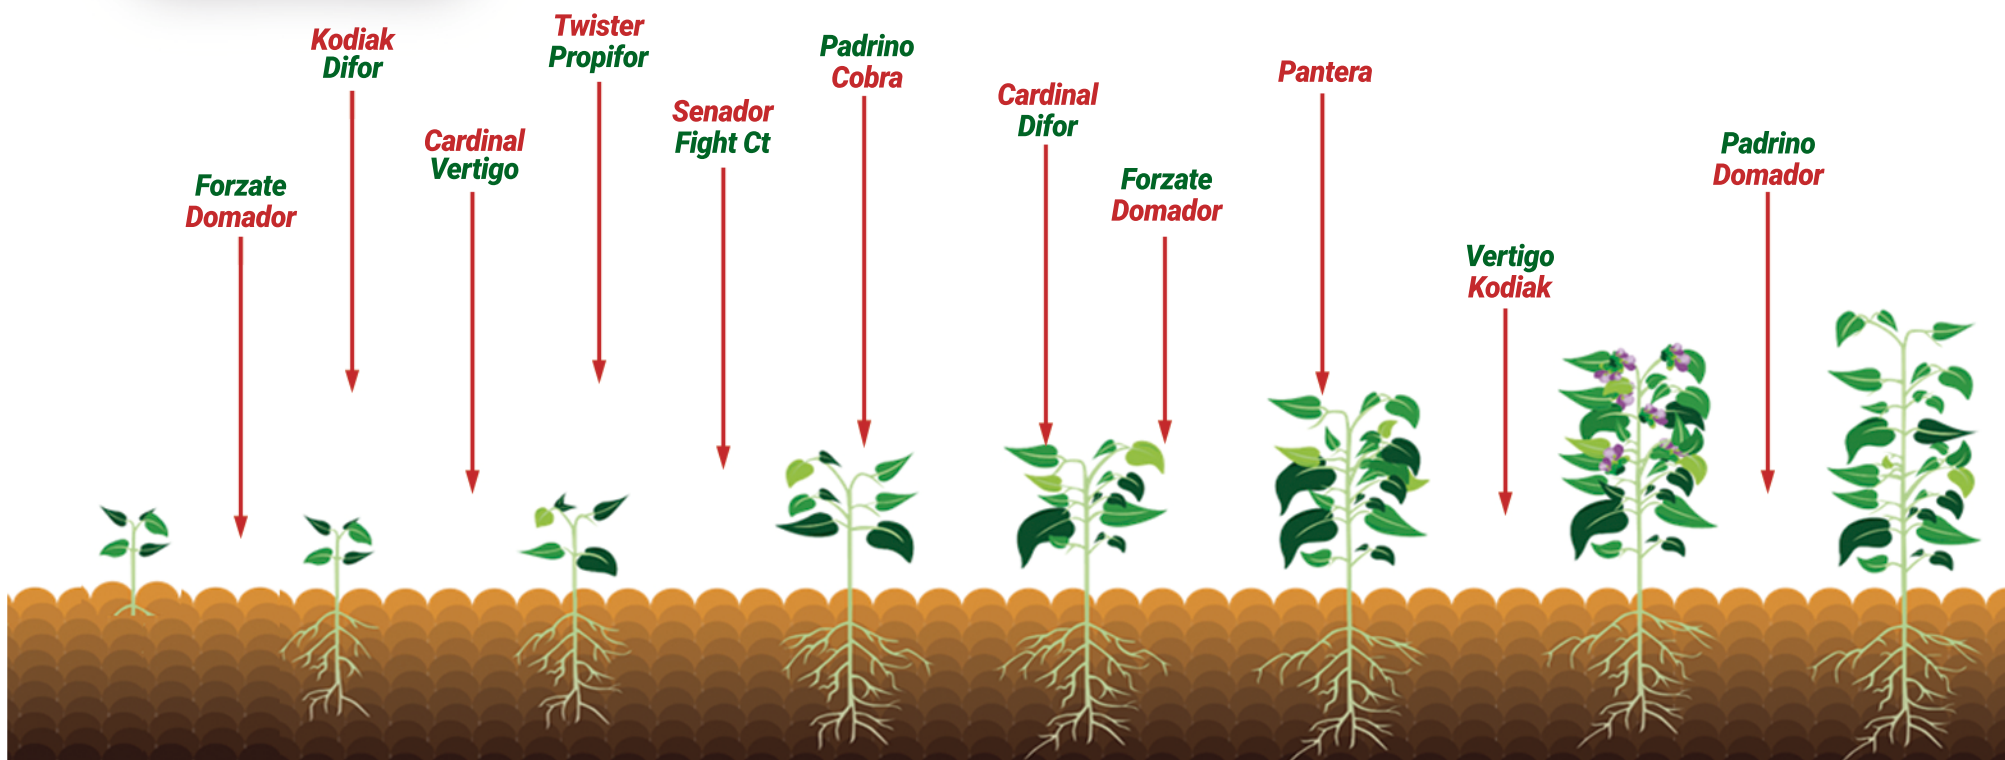

# LOROCO

Programa Fitosanitario para el Cultivo de loroco

0      6      12      18      24      30      36      42      48      54      .....

King  
TBZ

Unofor

Flama

¡Comunicate con E.V.A!  
+502 3394 4991

# LOROCO

## Programa Fitosanitario para el Cultivo de Loroco

TIPO	PRODUCTO	DOSIS MOCHILA 20 L	DOSIS BARRIL 200 L	OBSERVACIONES Y RECOMENDACIONES	DDA
<b>INSECTICIDAS</b>	King 24 SL	100 cc	1 L	Control de nematodos y plagas del suelo.	0
	Senador 50 WG	20 Gramos	200 Gramos	Control de plagas chupadoras de follaje.	12
	Domador 30 SE	25 cc	250 cc	Control de Mosca Blanca, Pulgón, Ácaros, Araña roja y huevecillos	18
	Cobra 1.8 EC	15 cc	150 cc	Control de araña roja, Ácaros y minador.	24
	Pantera 30 WG	15 Gramos	150 Gramos	Control de gusano del fruto.	30-60
	Direct Plus 11.25 SE	25 a 30 cc	250 a 300 cc	Control de insectos chupadores y masticadores.	36
	Kodiak 20 EC	15 cc	150 cc	Control de insectos chupadores y masticadores.	42
	Twister 40 SE	25 cc	250 cc	Insecticida ovicida, que controla insectos chupadores y huevecillos de plagas que transmiten virosis.	48
Cardinal 24 EC	15 cc	150 cc	Insecticida de triple acción para el control de Trips, Ácaros y gusano del fruto.	54	
<b>FUNGICIDAS</b>	Vertigo 32.5 SC	15 cc	150 cc	Fungicida para control de botritis, alternaria, cenicilla y antracnosis.	18
	TBZ 50 SC	35 cc	350 cc	Fungicida preventivo y curativo para mal de talluelo.	6
	Forzate 72 WP	150 gr	1.5 kg	Control de Mildiu y Tizón Tardío.	12
	Difor 25 EC	15 cc	150 cc	Fungicida para control de botritis, alternaria, cenicilla y antracnosis.	12
	Padrino 18.7 DC	75 cc	750 cc	Control de Tizón tardío, mildiu y fusarium.	24
	Foraxil 24 EC + Luxazim 50 SC	25 cc	325 cc	Mezcla perfecta para el control de complejo de hongos del suelo.	30
	Fight 60 CT	75 cc	750 cc	Fungicida preventivo y curativo para el control de Mildiu y tizón tardío	36